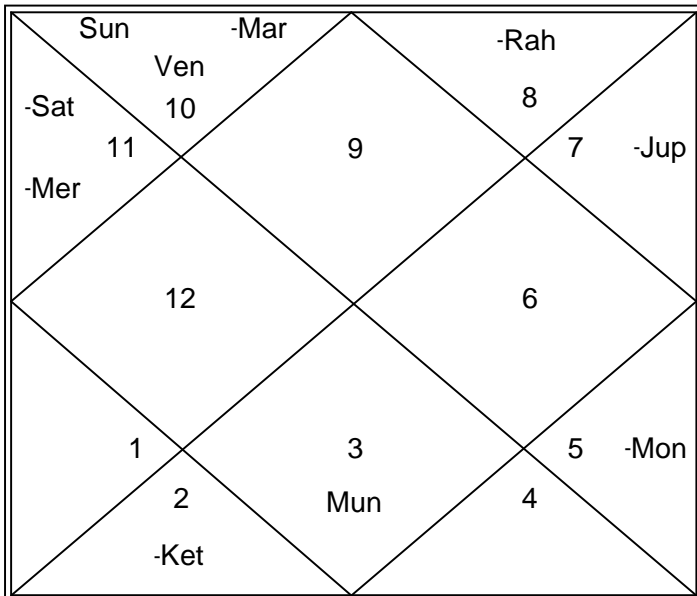

Sourav

VarshPhal For 2012 - 13

Natal

Progressed

Cmbst	Nakshatra	-Pad	Degree	Sign	Planet	Sign	Degree	Nakshatra-Pad	Cmbst	
----	Purvasadha	4	24:53:27	Sag	Asc	Leo	22:09:40	P Phalguni	3	----
----	Sravna	2	15:04:00	Cap	Sun	Cap	15:04:00	Sravna	2	----
----	Magha	2	4:00:49	Leo	Mon	Pis	28:13:16	Revati	4	----
Cmbst	Uttarasadha	4	6:51:54	Cap	Mar -R	Leo	28:51:50	U Phalguni	1	----
----	Dhanishtha	3	1:13:11	Aqu	Mer	Cap	9:01:22	Uttarasadha	4	Cmbst
----	Svati	4	19:27:13	Lib	Jup	Ari	8:20:19	Asvini	3	----
Dcst	Sravna	3	17:55:14	Cap	Ven	Aqu	24:31:29	P Bhadrapad	2	----
----	Dhanishtha	4	6:13:21	Aqu	Sat	Lib	5:24:24	Chitra	4	----
----	Anuradha	1	6:37:06	Sco R-	Rah -R	Sco	18:28:24	Jyestha	1	----
----	Krittika	3	6:37:06	Tau R-	Ket -R	Tau	18:28:24	Rohini	3	----
----	Punarvasu	2	24:53:27	Gem	Mun	Gem	24:53:27	Punarvasu	2	----
----	Svati	---	10:03:43	Lib	Mid Heaven	Tau	21:49:34	Rohini	----	----

Chitrapaksh Ayanamsa: 24:01:49 Degrees

Janma Lagna